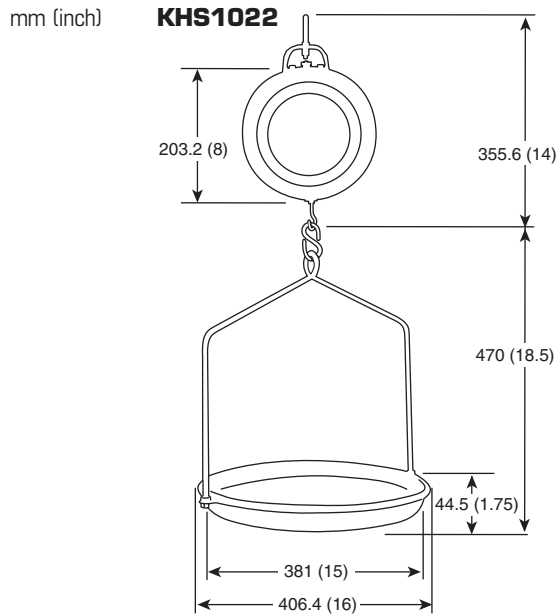

### Specifications

Item	852410
Capacity	10 kg (22 lb)
Graduation	25 g (1 oz)
Platform Type	Pan

### Spécifications

Article	852410
Capacité	10 kg (22 lb)
Graduation	25 g (1 oz)
Type de plate-forme	Assiette

### Características

- ✓ Gran cuadrante con lectura dual
- ✓ Codificada por colores (sist. métrico y avoirdupois)
- ✓ Bandeja o paleta de grandes dimensiones, demontable
- ✓ Caja metálica duradera
- ✓ Indicador de peso cubierto con tapa de plástico transparente, resistente y fragmentable
- ✓ Botón de reglaje resistente a la fractura

### Especificaciones

Artículo	852410
Capacidad	10 kg (22 lb)
Graduación	25 g (1 oz)
Plataforma	Plato

[www.kilotech.com](http://www.kilotech.com)